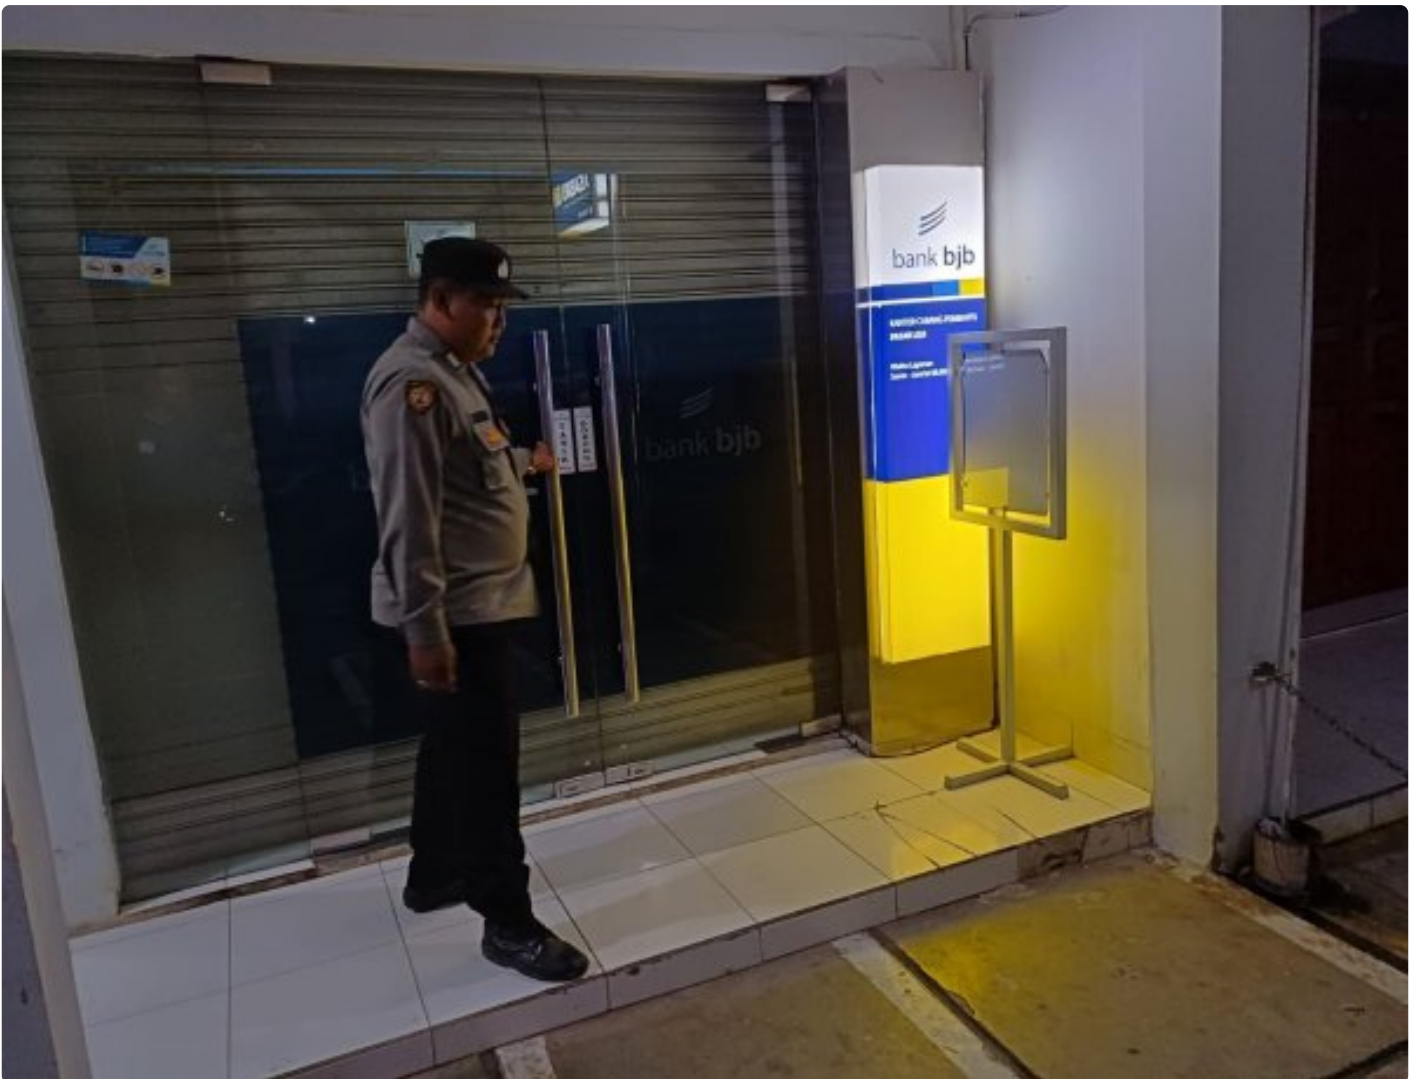

## Kantor Bank BRI Loji Dimonitor Dua Personel Polsek Tegalwaru Saat Patroli Malam Hari

KARAWANG - KARAWANG.ARNESSIO.COM

Jun 26, 2024 - 17:21

KARAWANG, - Tidak mau ada celah dan potensi kejahatan yang bisa menimpa perkantoran di wilayah Loji Kecamatan Tegalwaru.

Sigap dua personel melaksanakan patroli regulasi pada malam hari secara seksama. Selasa (25/6) malam tadi.

Brigadir Dodo dan Brigadir Adryan melaksanakan patroli malam.

Salah satu giat monitoring patroli malam itu meliputi perkantoran, perbatasan, perbankan dan kegiatan masyarakat.