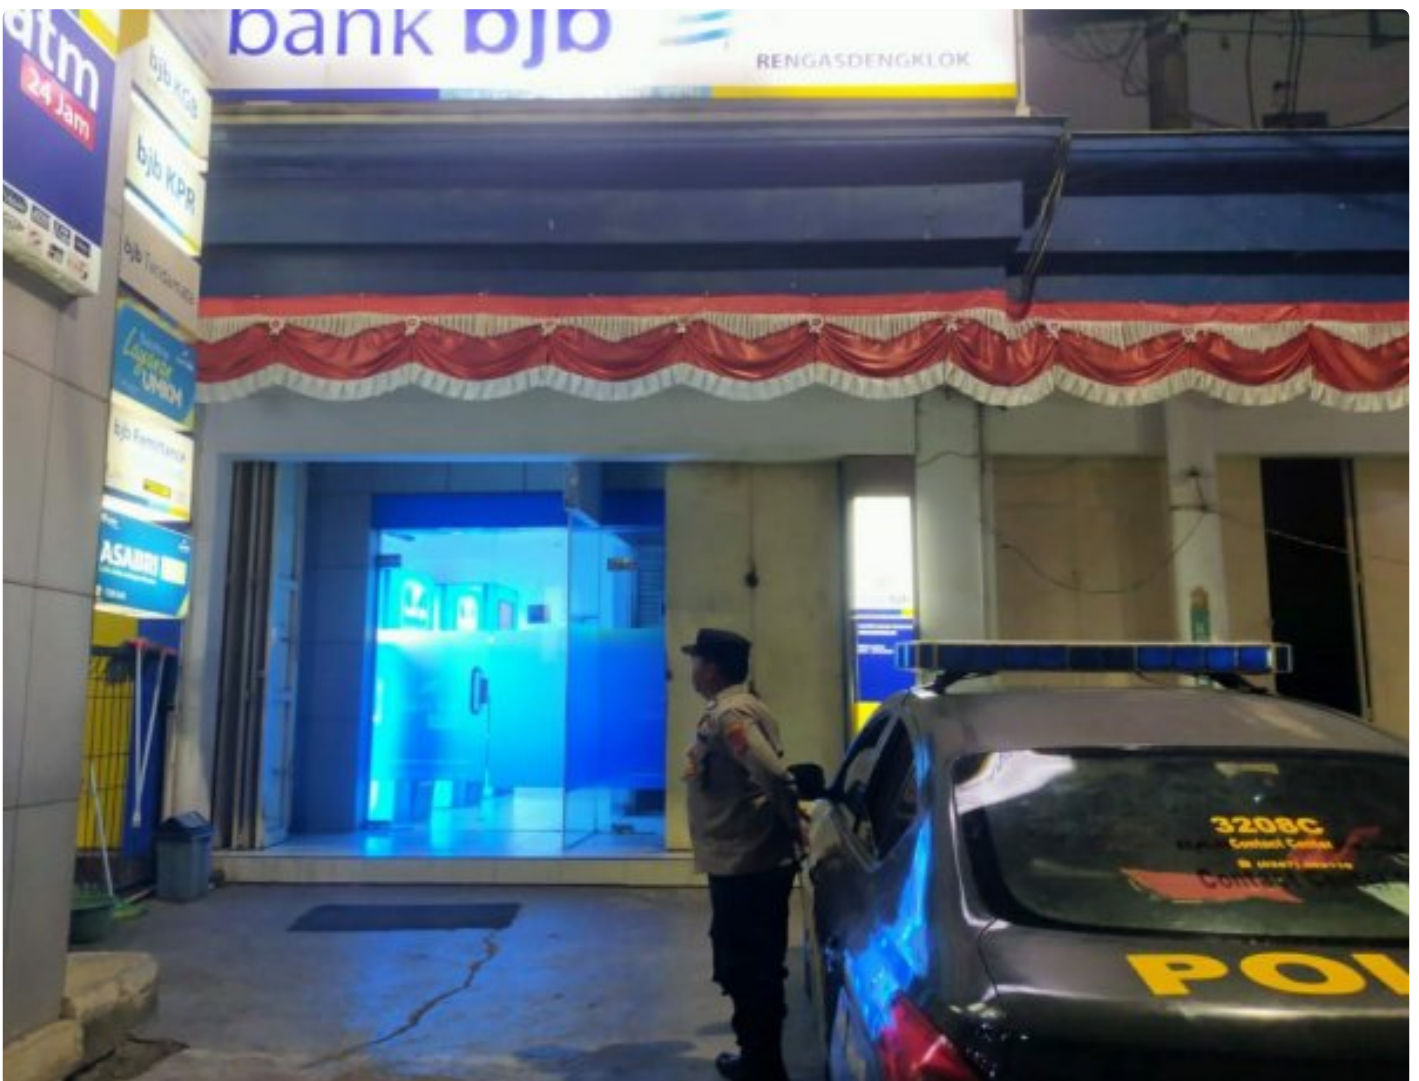

ARNESSIO.COM

Patroli Prekat Malam, Polsek Rengasdengklok Kunjungi Bank BJB Kcp Rengasdengklok

KARAWANG - KARAWANG.ARNESSIO.COM

Oct 1, 2024 - 16:40

Polres Karawang Polda Jabar - Anggota Patroli Presisi Karang Terpadu (PREKAT) Unit Samapta Polsek Rengasdengklok Polres Karawang Polda Jabar, meningkatkan kegiatan Patroli Prekat malam hari, Selasa dini hari (01/10/2024) Pukul.01.20 WIB

Giat patroli tersebut dalam rangka mencegah terjadinya tindak kriminalitas 3C (Curat, Curas, Curanmor) maupun kejahatan jalanan lain, hal ini untuk memberikan keamanan dan ketertiban kepada masyarakat

Patroli Prekat yang dilaksanakan anggota unit Samapta polsek Rengasdengklok Aiptu Nuryana dan Aipda Kusman menysasar obyek Vital dan Menyambangi kantor Perbankan BJB Kcp Rengasdengklok Desa Rengasdengklok Selatan Kec Rengasdengklok Dan memberikan Himbauan Kamtibmas kepada Anggota Scurity Bank BJB, agar tetap waspada dalam menjalankan tugas, awasi gerak gerik orang yang mencurigakan dimalam hari

Sesuai arahan Kapolres Karawang Polda Jabar AKBP. Edwar Zulkarnain.S.I.K.,S.H.,M.H., Melalui Kapolsek Rengasdengklok Acp H.Edi Karyadi.S.H. menyampaikan, bahwa anggota berpatroli dengan cara menyambangi tempat - tempat rawan gangguan kamtibmas seperti Obyek vital, Kantor Perbankan