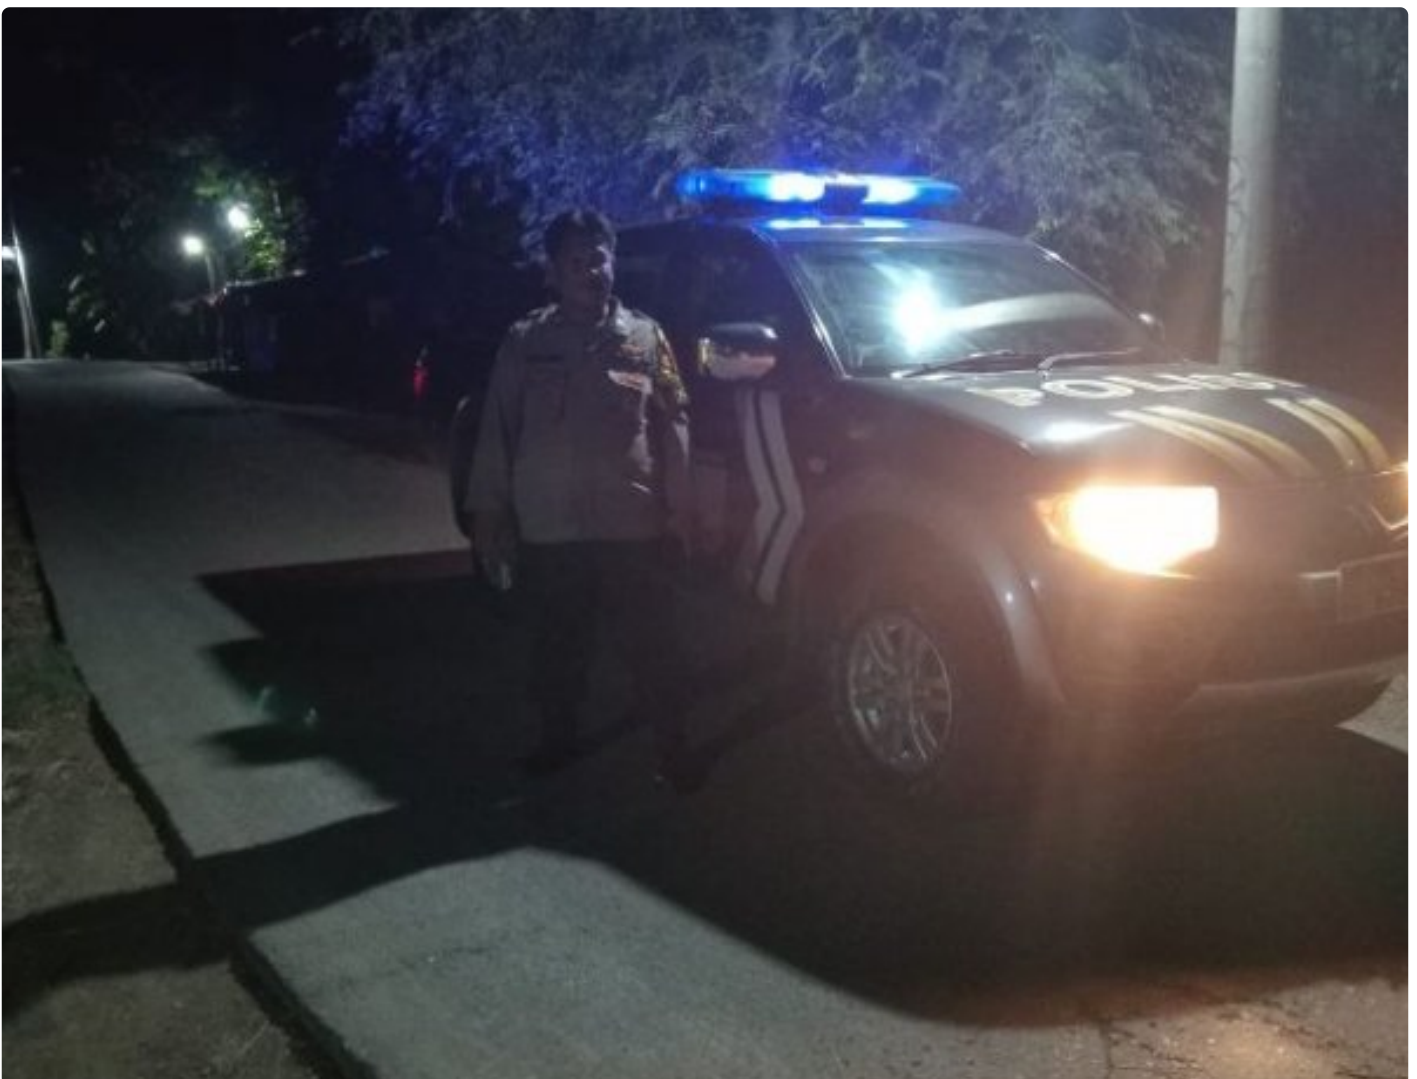

Tekan Angka Kejahatan Malam, Personil Polsek Telagasari Lakukan Patroli ke Wilayah Rawan

KARAWANG - KARAWANG.ARNESSIO.COM

Jul 17, 2024 - 21:57

Polres Karawang - Personil Polsek Telagasari Polres Karawang Polda Jabar melakukan giat patroli PREKAT dan susuri wilayah perbatasan Telagasari - Tempuran (17/07/2024).

Aipda Naan, personil Polsek Telagasari Polres Karawang Polda Jabar melakukan

penyusuran ke wilayah perbatasan Telagasari- tempuran tepatnya di Desa Pasirkamuning Kec. Telagasari untuk berpatroli dan memastikan wilayah tersebut aman dari kejahatan terutama C3.

Saat ditemui media Aipda Naan mengatakan bahwa kegiatan ini merupakan salah satu giat yang diprioritaskan oleh Kapolsek Telagasari, Iptu Sonny Rinaldy, S.H., M.H., M.M.

"Kami setiap malam bergantian untuk berpatroli ke daerah-daerah yang sepi, minim penerangan, serta wilayah perbatasan. Kegiatan ini bertujuan untuk memberikan rasa aman kepada masyarakat dan juga mencegah terjadinya kejahatan di malam hari." Ujarnya

Kapolres Karawang, AKBP Edwar Zulkarnain, S.I.K., S.H., M.H., melalui Kapolsek Telagasari Iptu Sonny Rinaldy, S.H., M.H., M.M., pun membenarkan bahwa kegiatan tersebut memang rutin dilakukan dengan tujuan memberikan rasa aman, dan meningkatkan kondusivitas lingkungan.